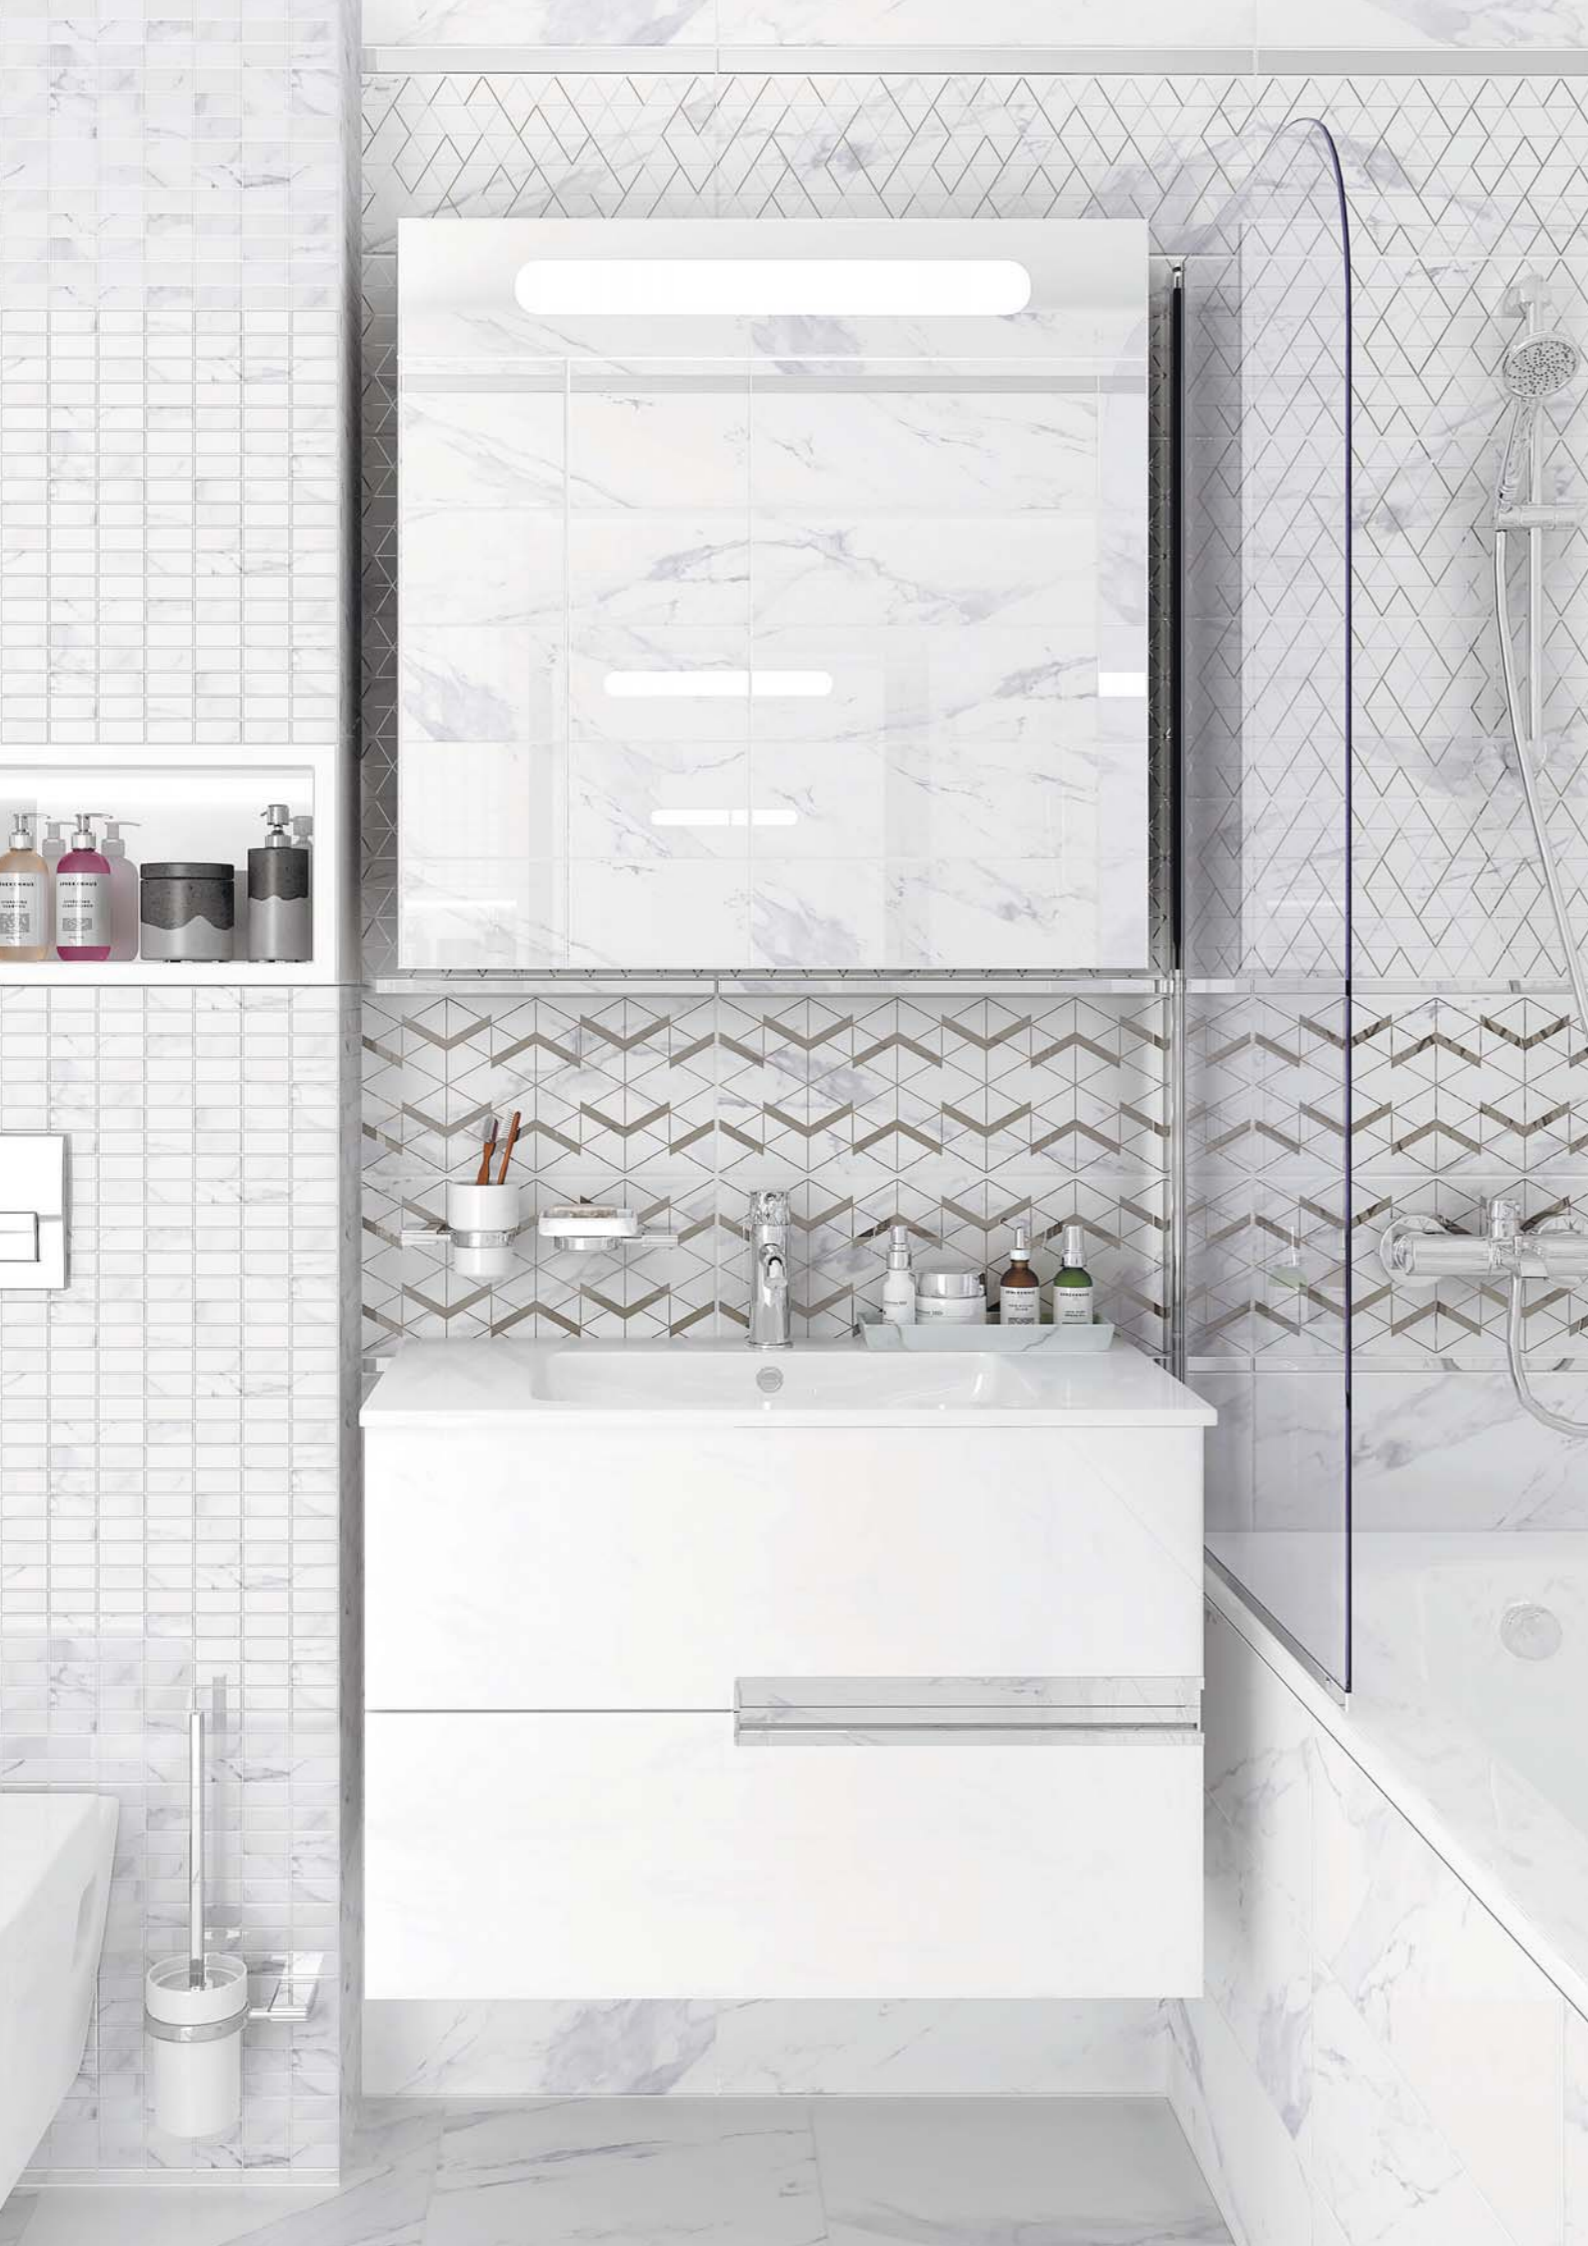

Бордюр метал. золото глянцевое 1,5x60 | ID 126671

Бордюр метал. золото глянцевое 3x60 | ID 126667

Camelot керамогранит бежевый
SG169200N 40,2x40,2 | ID 126709

Lord

ГЛЯНЦЕВАЯ

ГЛАДКАЯ

Lord плитка настенная белый 60124
20×60 | ID 126794