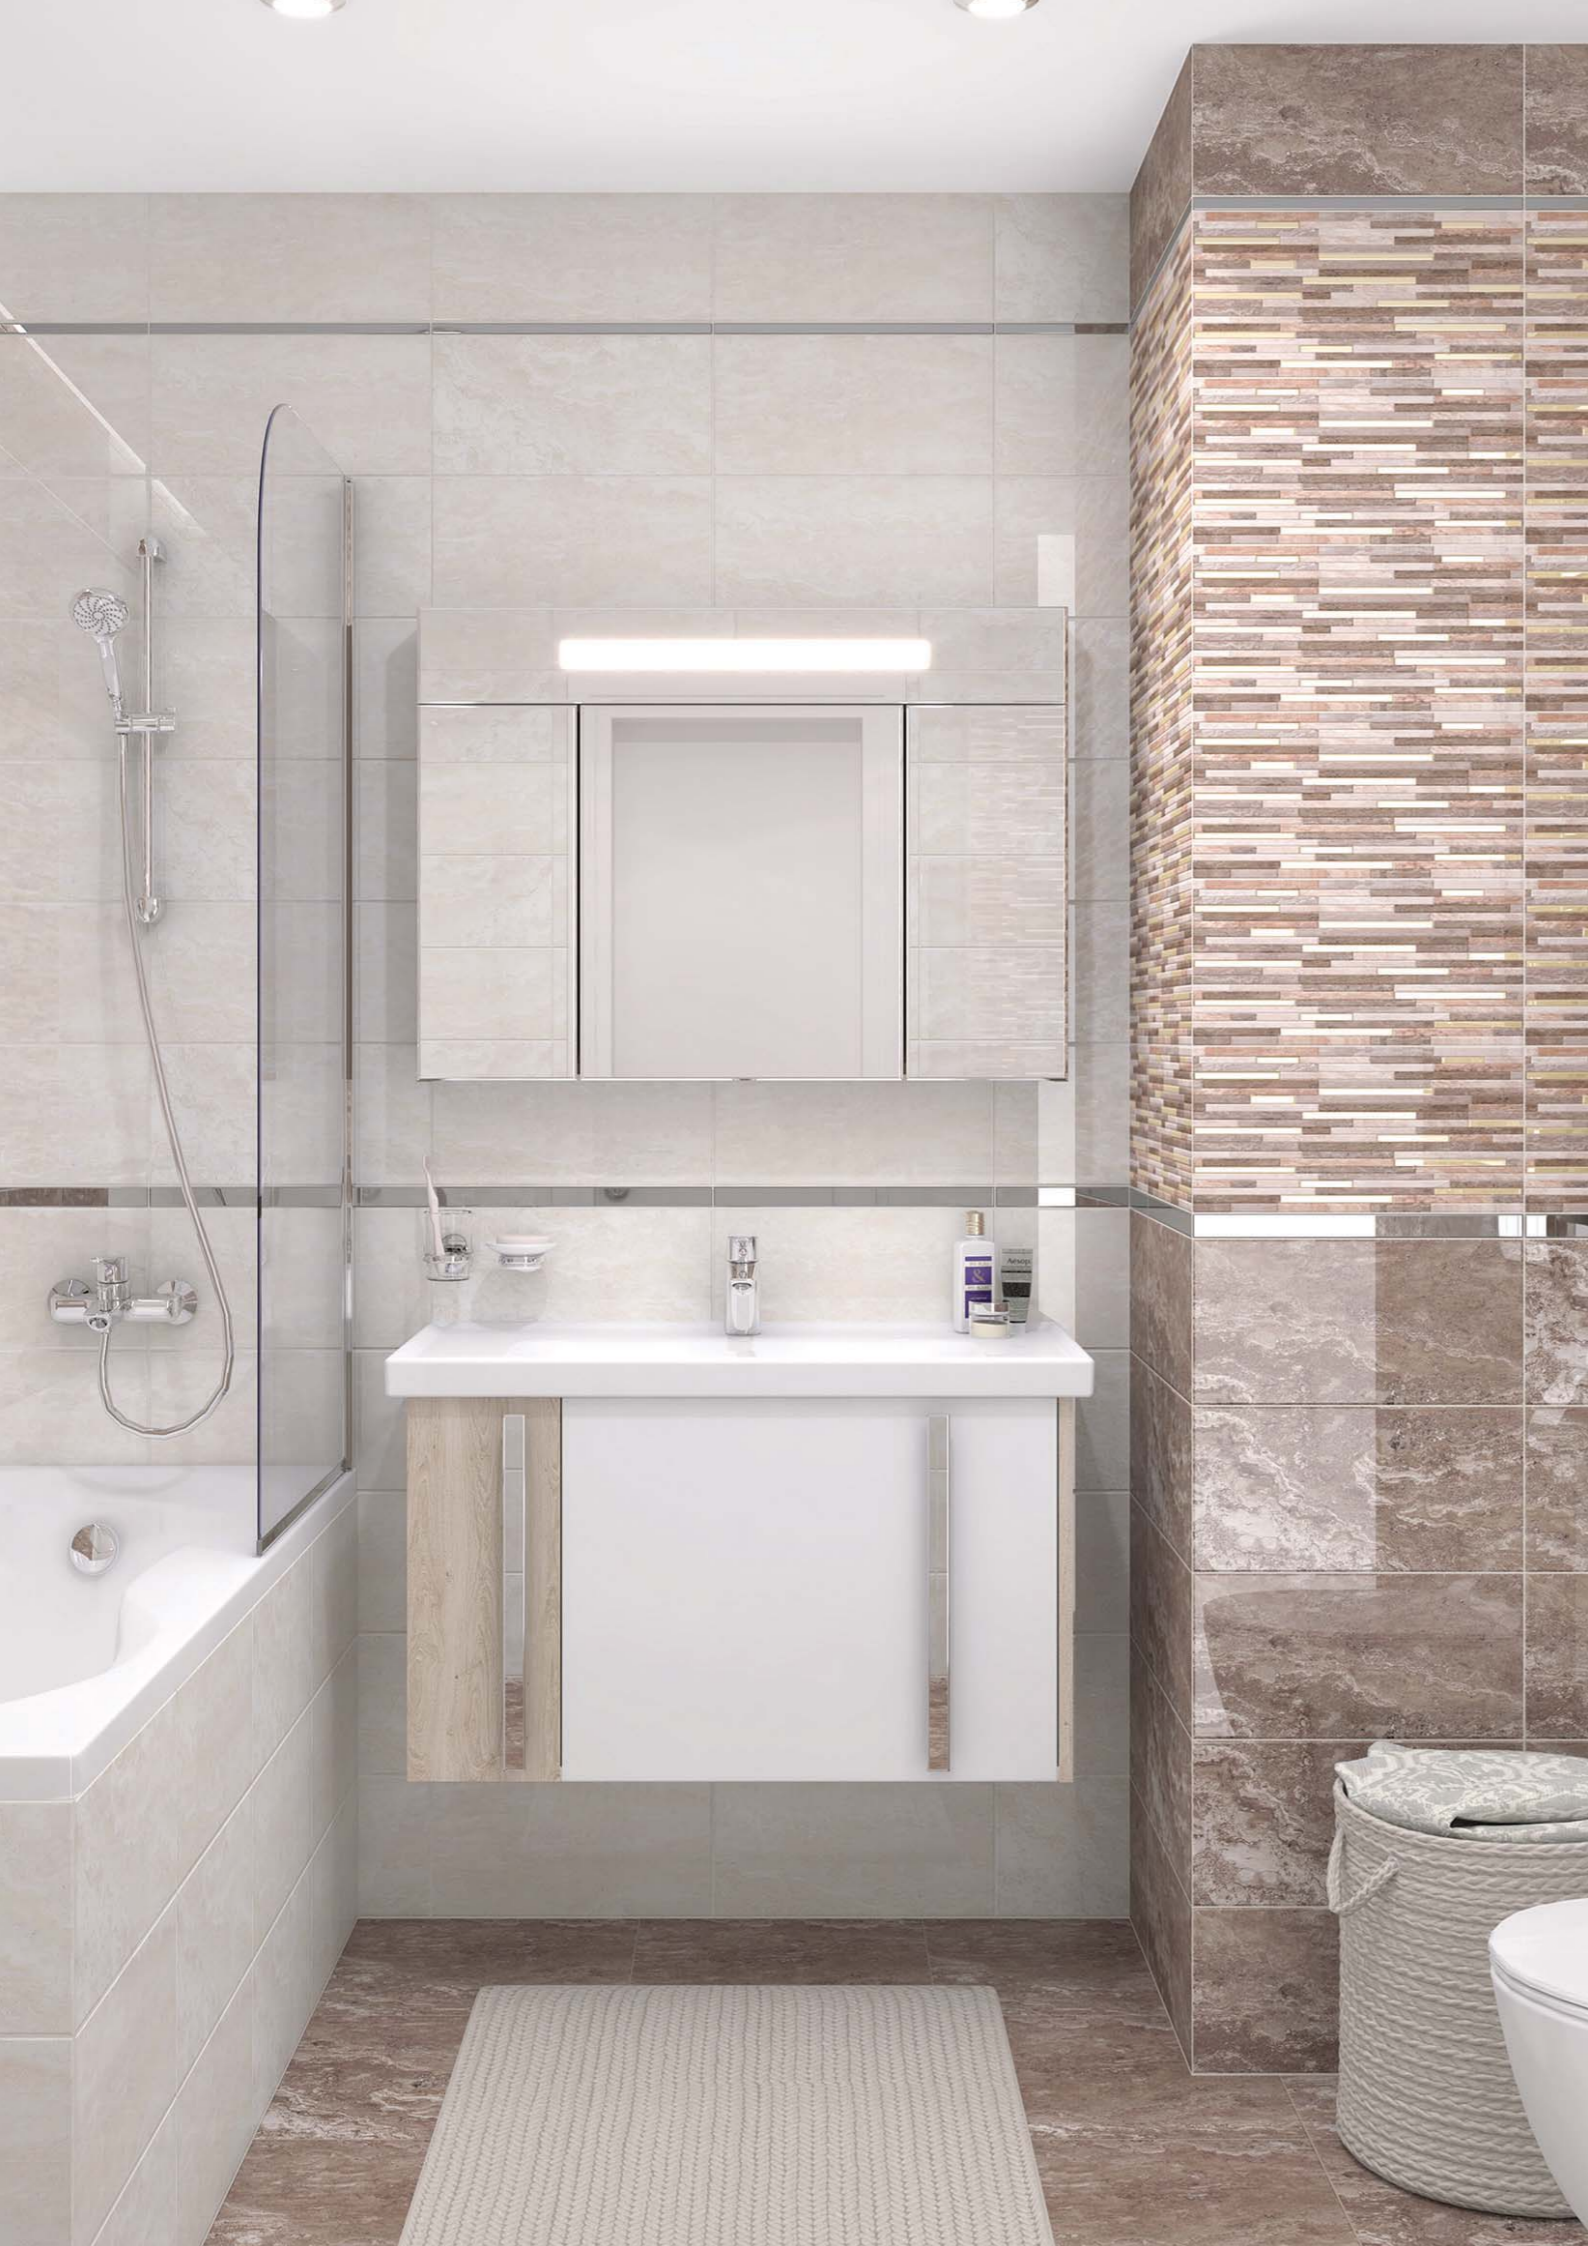

Magna

ГЛЯНЦЕВАЯ

ГЛАДКАЯ